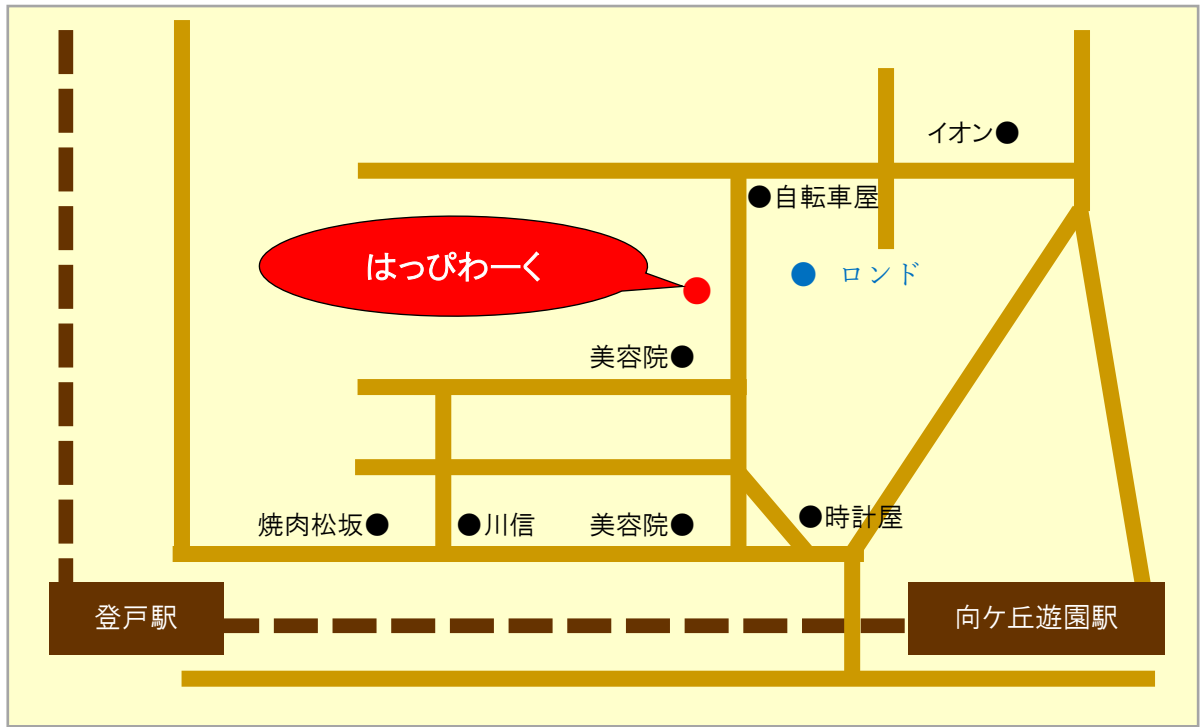

川崎市多摩区登戸2959

※ 地図は裏面をご覧ください

**Cafe POP!**

- ・小箱ショップ (染め物、手作り) バッグやポーチ、ストールなど
- ・コーヒー、ハーブティーなど (¥150)
- ・スタンプラリー (景品あり)

ボランティア募集