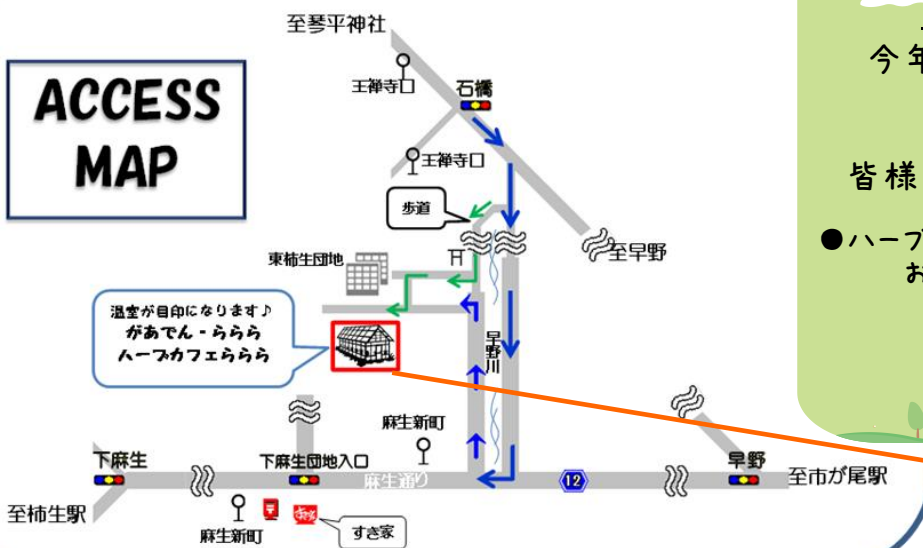

イベントのお知らせ

今年もハーブまつり開催します!
日程:5/14(土)

皆様のご来場お待ちしております。

- ハーブカフェではご予約承っています!
お席のみの予約も承ります

ACCESS MAP

- 小田急線柿生駅北口→市が尾駅行き
又は桐蔭学園行き「麻生新町」下車
- 田園都市線市が尾駅西口
→柿生駅行き「麻生新町」下車
- JR南武線武蔵溝口南口
→柿生駅行き「王禅寺口」下車

【お問い合わせ先】

就労継続支援事業B型 ハーブカフェ ららら
地域活動支援センター があでん・ららら
川崎市麻生区下麻生 3-32-5
☎044-989-8323